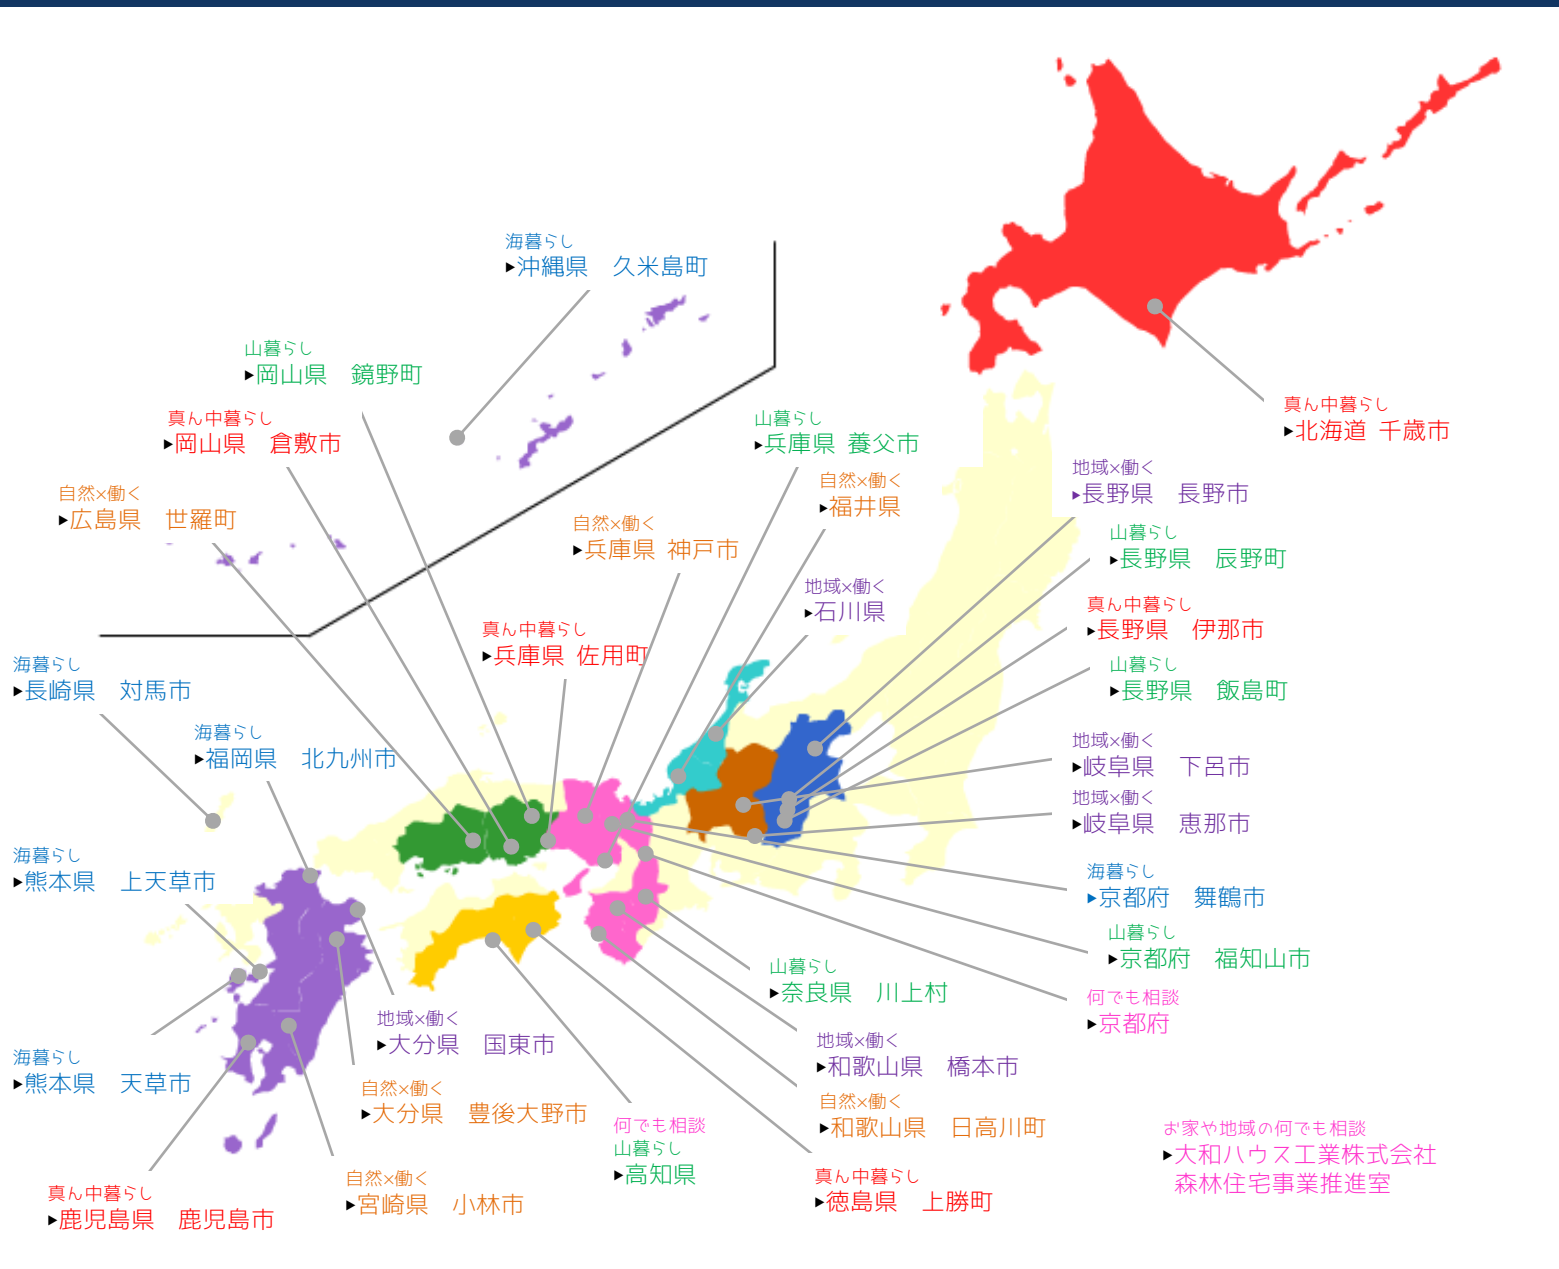

# 住宅事情セミナー

北海道千歳市で住宅に関するお仕事をしている仁部屋さんから、寒い地域の住宅に関するアレコレ聞いちゃおう！

🕒 13:00~

👜 いなか暮らしする際の…

## 山暮らし

山に近く、山と共に暮らす地域の暮らし方をご案内

- ▶参加地域
- 長野県 辰野町
- 長野県 飯島町
- 京都府 福知山市
- 兵庫県 養父市
- 奈良県 川上村
- 岡山県 鏡野町
- 高知県

## 海暮らし

海に近く、海と共に暮らす地域の暮らし方をご案内

- ▶参加地域
- 京都府 舞鶴市
- 福岡県 北九州市
- 長崎県 対馬市
- 熊本県 上天草市
- 熊本県 天草市
- 沖縄県 久米島町

## 地域×働く

地域ならではのお仕事情報をもとに暮らし方をご案内

- ▶参加地域
- 長野県 長野市
- 岐阜県 恵那市
- 岐阜県 下呂市
- 石川県
- 和歌山県 橋本市
- 大分県 国東市