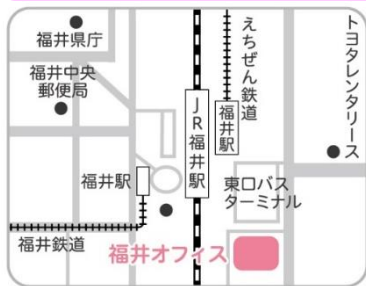

福井オフィス

TEL: 0776-43-6295
MAIL: fukui-utcenter@pref.fukui.lg.jp
〒910-0858
福井県福井市手寄1丁目4-1 AOSSA 7階
開所: 9時～18時(土曜日9時～17時半)
休日: 日・月・祝日・年末年始

アドバイザー・移住相談員
白木さん 水間さん
濱内さん 平野さん
前田さん 坂野さん