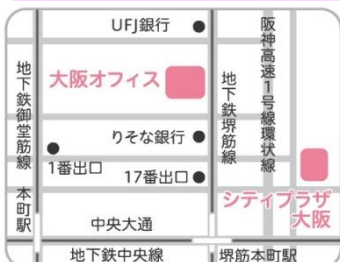

大阪オフィス

TEL: 06-6226-1688
〒541-0048
大阪府大阪市中央区瓦町2丁目2-14
福井県大阪事務所内
開所: 10時～17時
休日: 土・日・祝日・年末年始
(ただし、第3土曜日は、シティプラザ大阪にて相談会を実施)

アドバイザー 高岡さん
アドバイザー 伊崎さん