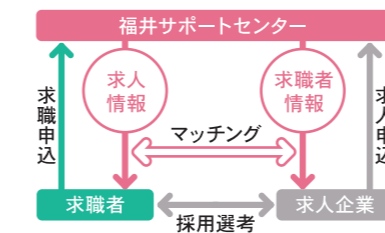

● 地域おこし協力隊にチャレンジしたい!

協力隊として暮らしながら、地域を盛り上げたいという方!まずは県内市町の募集情報をチェック。

福井の雪のこと

● 気になる雪のこと... 教えます!

P.15

地域ごとの降雪量や冬のマストアイテムなど、福井の雪事情をまとめました。

6. 移住決定!

支援金がもらえるかを確認!

移住支援金 (東京圏型・全国型)

県外から移住した方には住宅支援金の支給があります。移住前や移住後の住まい、移住後のお仕事など、支給の条件がありますので、詳細は「福井暮らしはたらくサポートセンター」にお問い合わせください。

5. 仕事と家を探そう!

お仕事探しなら!

291JOBS

福井へUターンしたい人のための転職情報サイト。県内の求人や企業の情報はもちろん、移住に関するイベントや補助金情報なども掲載しています。

サポートセンターではマッチングも!

「福井暮らしはたらくサポートセンター」では、無料で求職者と企業のマッチングも行っています。お仕事のことは何でもコーディネーターに相談を!

家探しなら!

福井県空き家情報バンク

県内全市町の「空き家情報バンク」を見ることができ、希望地域の空き家を探すことができます。相談会情報もお見逃しなく。

4. 実際に福井に行ってみよう!

支援の利用がおすすめ!

交通費支援制度